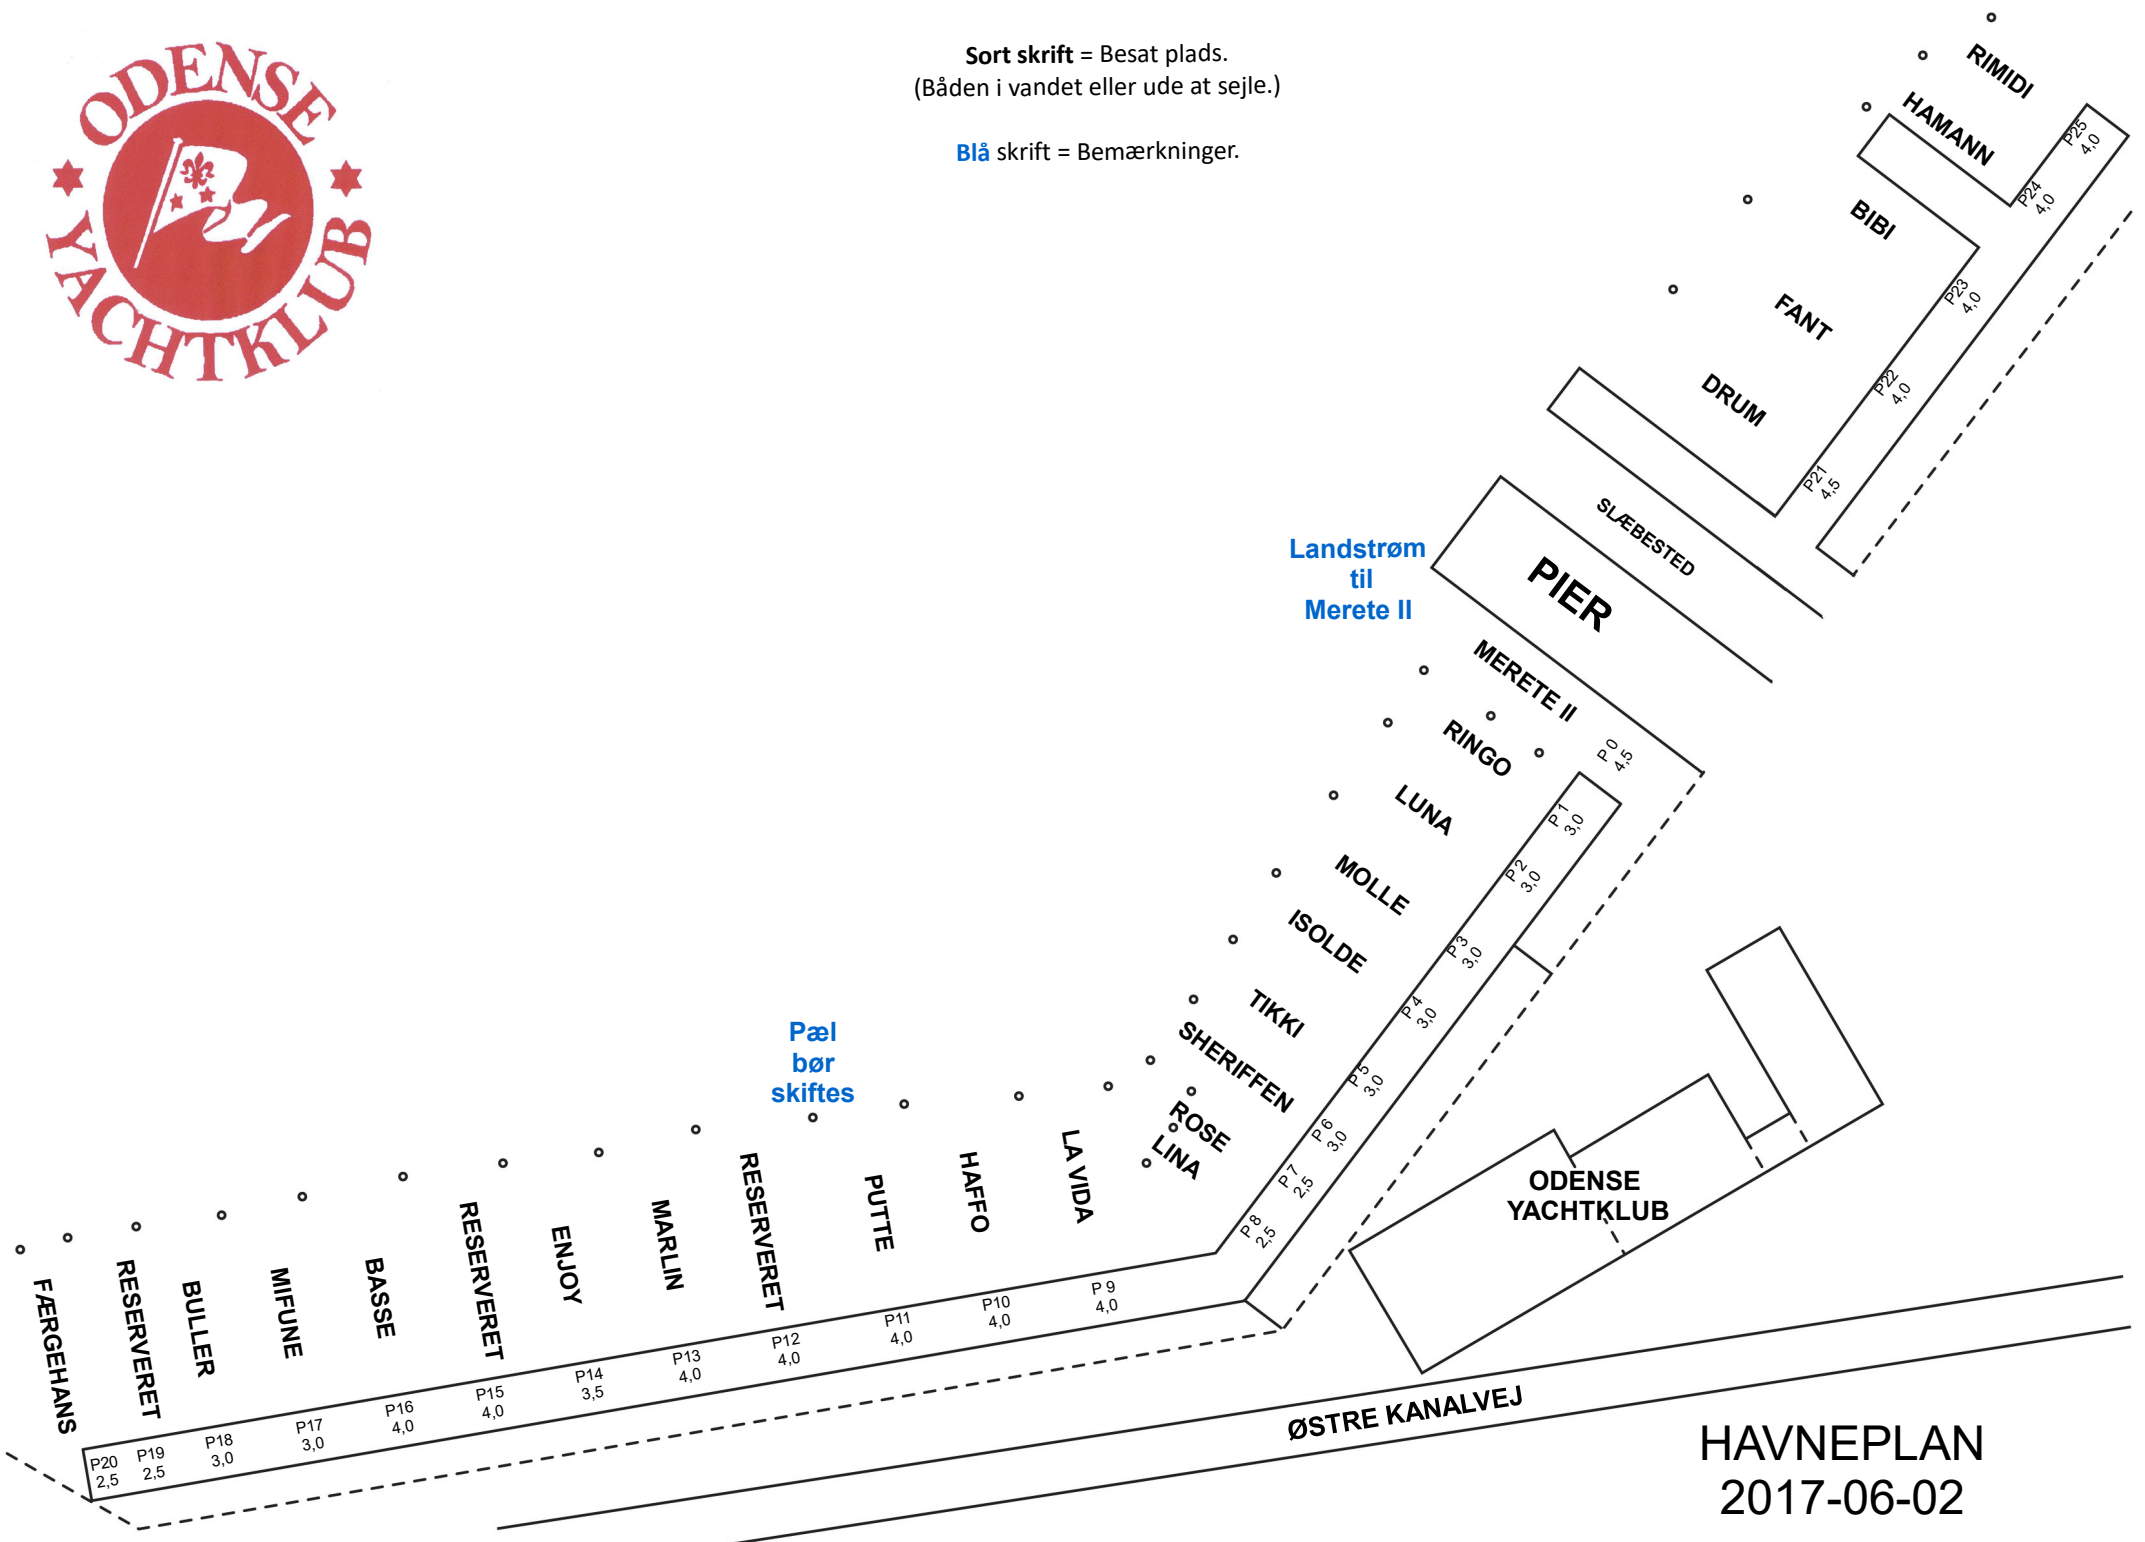

**Sort skrift** = Besat plads.  
(Båden i vandet eller ude at sejle.)

**Blå skrift** = Bemærkninger.

HAVNEPLAN  
2017-06-02